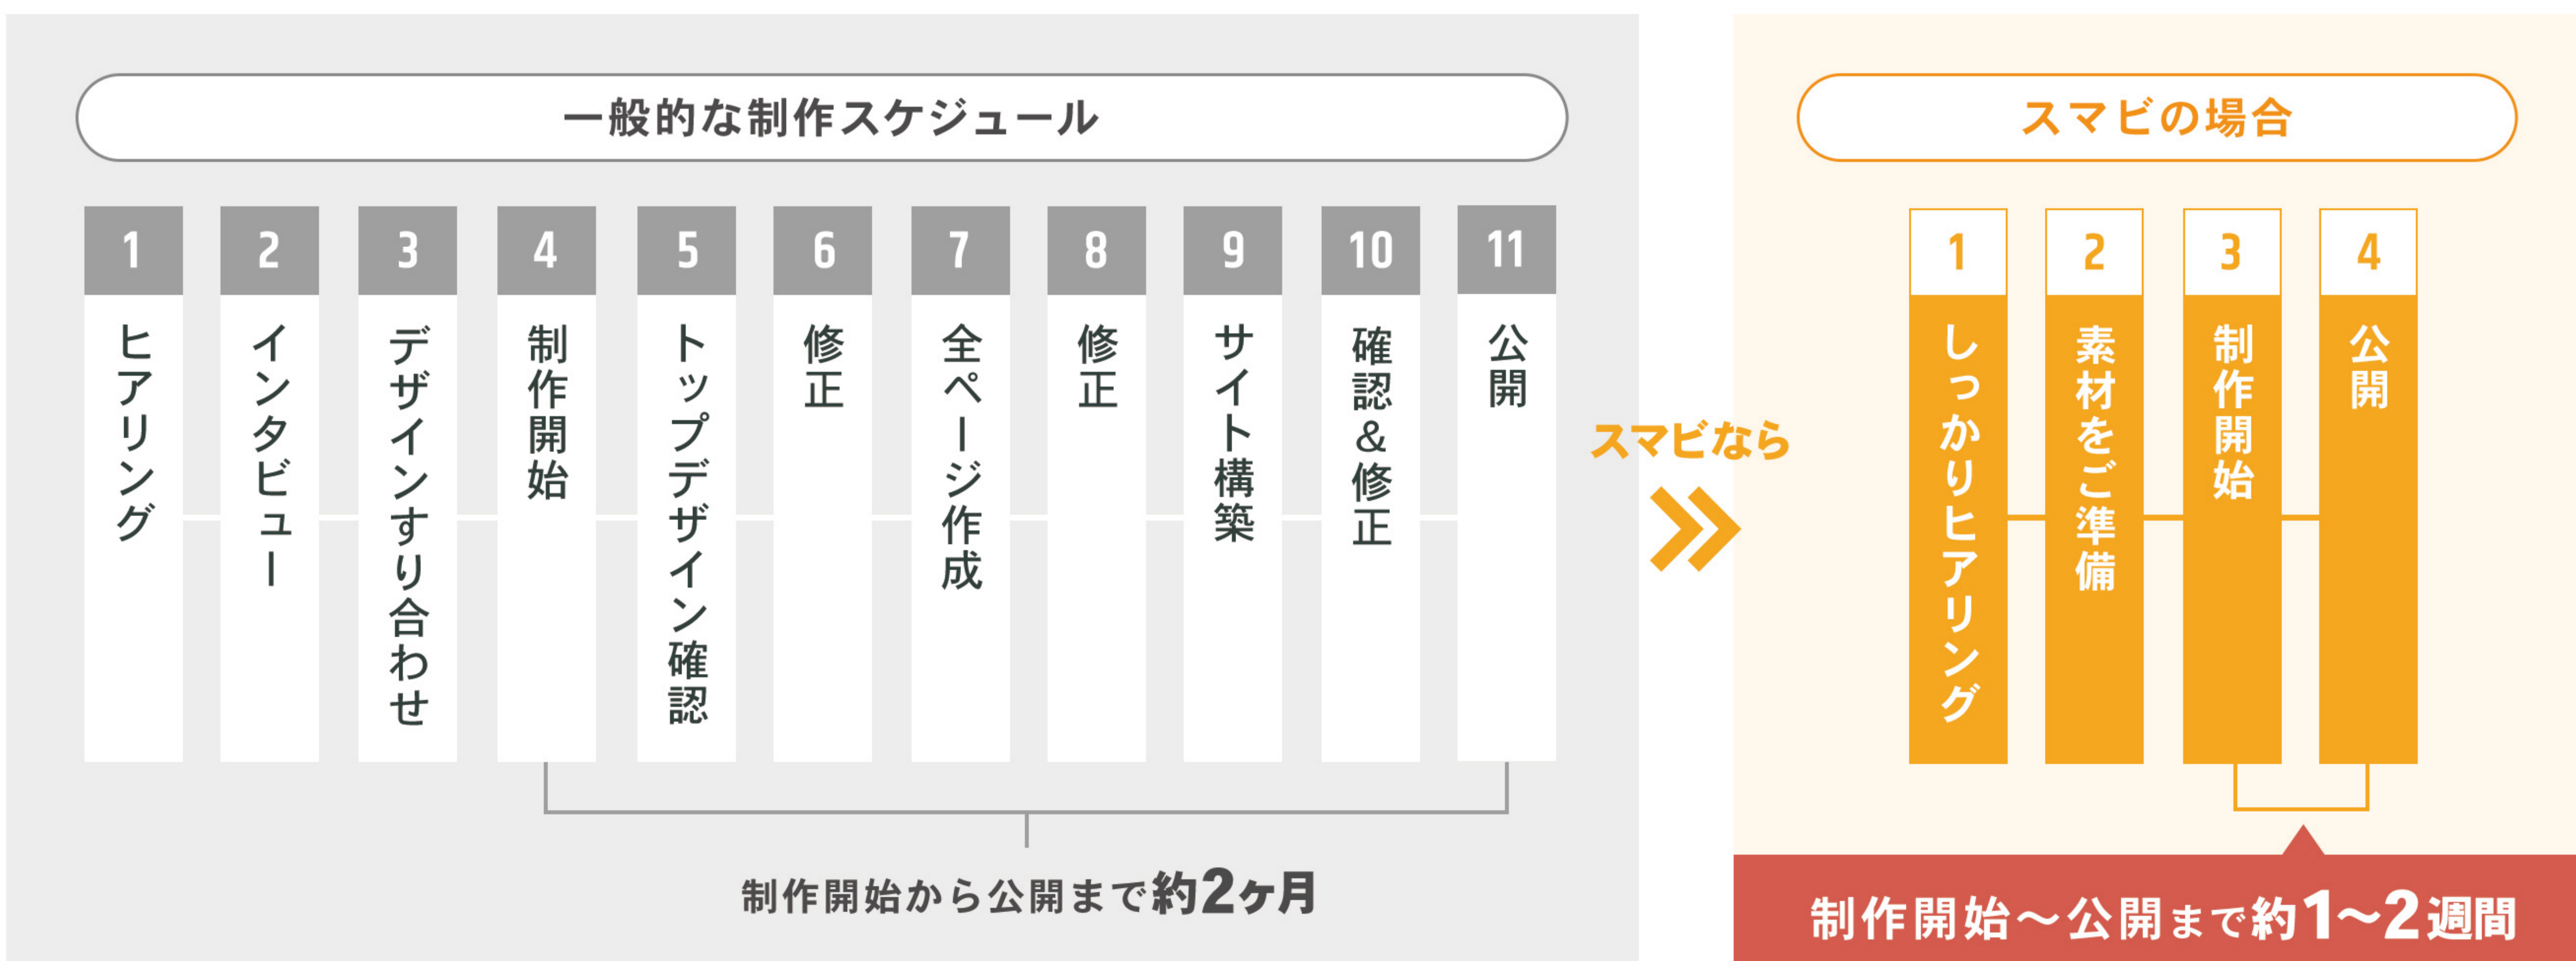

公開までの流れ スマビなら制作開始から1~2週間で公開可能！

お申込み
お問合せ

株式会社 グレート・ビーンズ
☎092-791-2002
福岡市中央区薬院3-16-26 4F

1. まずは、お気軽にお電話ください。
2. sumabi (スマビ) でホームページを作りたい旨をお伝え下さい。
3. 担当者が責任を持ってご対応いたします！